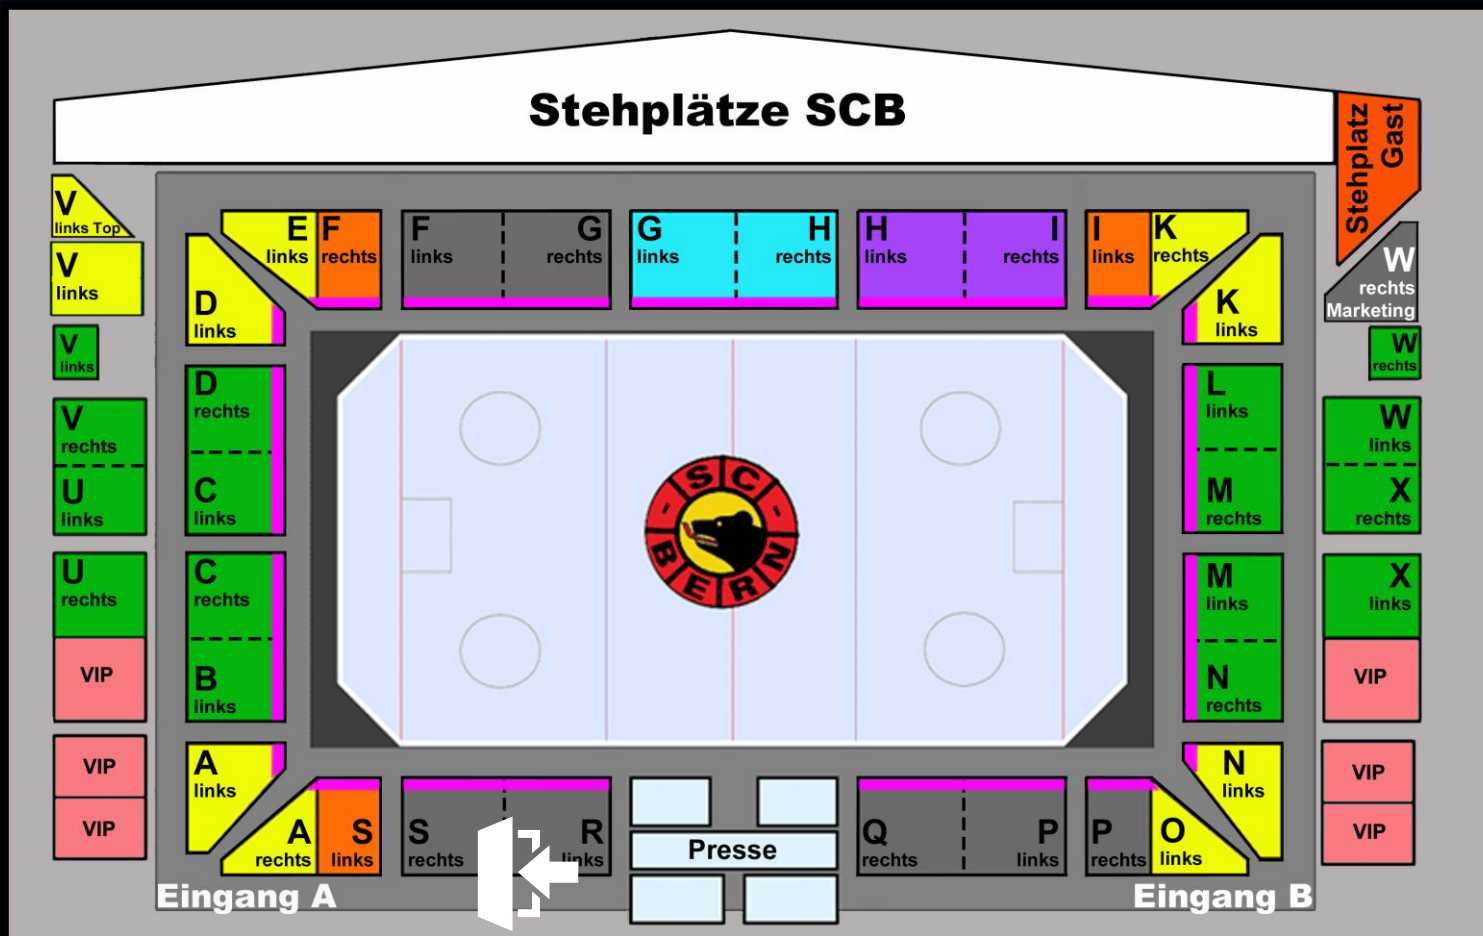

Medieneingang: Eingang A, Türöffnung 1h45 vor Puck Drop

Wegbeschreibung ins Stadion

SC Bern

03 ÜBERSICHT STADION

ZUGANG ZUM MEDIENRAUM & MEDIENTRIBÜNE

Zum Medienraum (weisse Tür)

Eingang A, rechts dem Sitzplatzbereich entlang. Zwischen Sektoren S & R auf der rechten Seite befindet sich der Medienraum (Türe beschriftet mit „Medienraum“).

Medientribüne (Presse)

Die Plätze auf der Tribüne werden zugeteilt. Pläne befinden sich im Medienraum (neben der grossen Türe) sowie im Randbereich der Tribüne.

03 ÜBERSICHT STADION

ZUGANG ZUR MIXED ZONE

Von der Pressetribüne gelangt man über den Medienraum oder das Arena Restaurant durch den Korridor zur Türe bei Eingang 2. Nach der Türe führt eine Treppe hinunter; unten rechts befindet sich die Mixed Zone (Bärengraben).