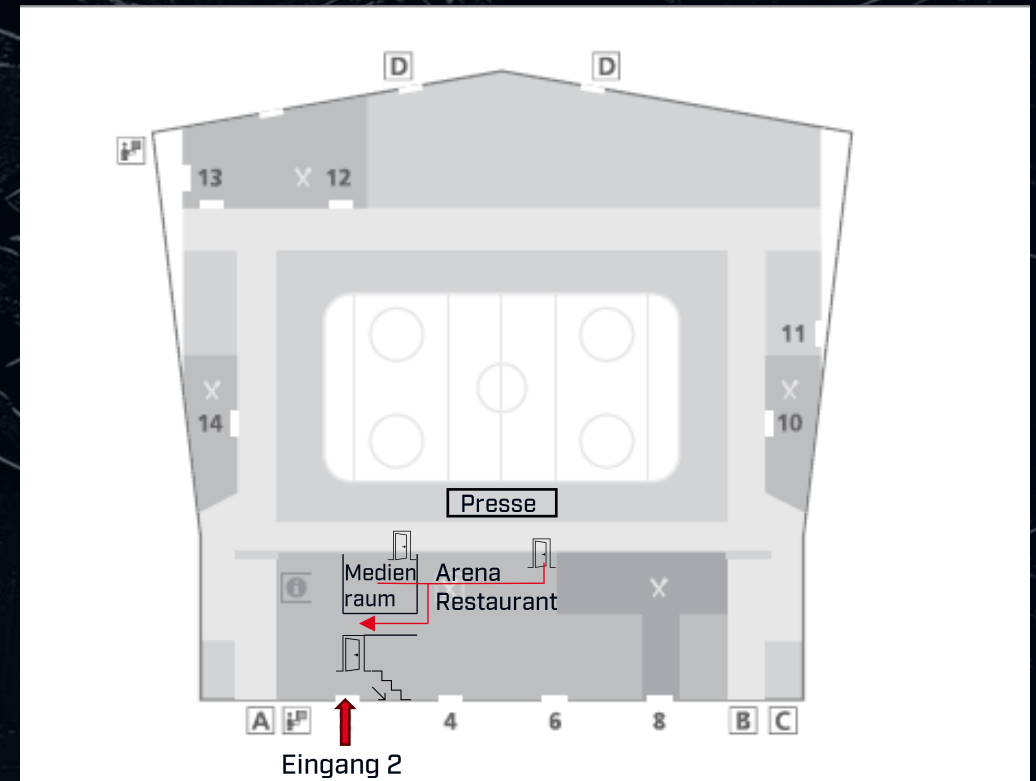

03 ÜBERSICHT STADION

ZUGANG ZUR MIXED ZONE

Von der Pressetribüne gelangt man über den Medienraum oder das Arena Restaurant durch den Korridor zur Türe bei Eingang 2. Nach der Türe führt eine Treppe hinunter; unten rechts befindet sich die Mixed Zone (Bärengraben).

Bitte halte am Treppenabgang deine Akkreditierung bereit. Es findet eine Kontrolle statt.