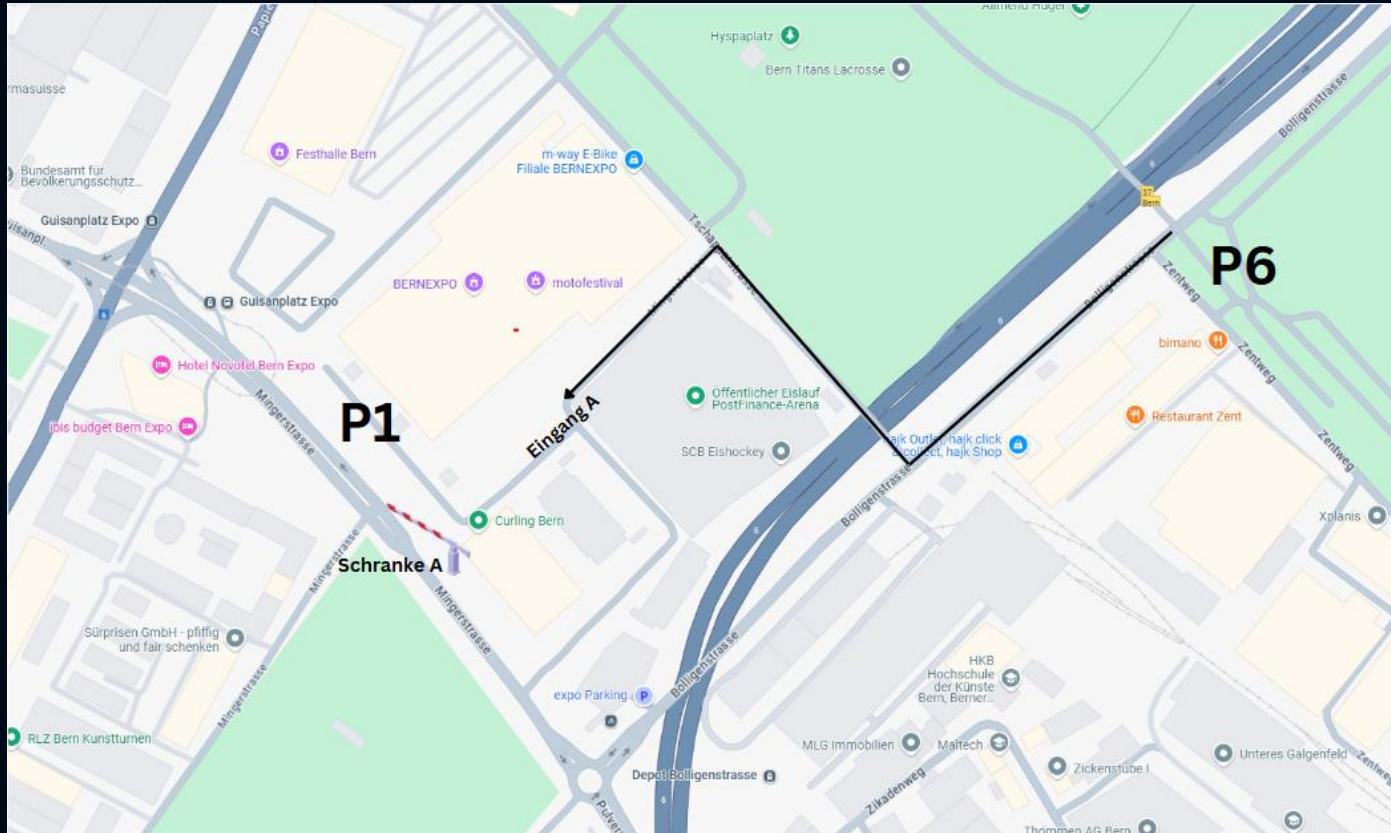

02 PARKPLÄTZE

MEDIENPARKPLATZ

P1: Medienparkplatz, Einfahrt über Schranke A.

P6: zusätzlicher Medienparkplatz (bei erhöhtem Medienaufkommen)

In beiden Fällen ist dein Name auf der Liste des Parkdienstes hinterlegt. Bitte zeige deinen Ausweis zum Abgleich vor.

Medieneingang: Eingang A, Türöffnung 1h45 vor Puck Drop

Wegbeschreibung ins Stadion

SC Bern