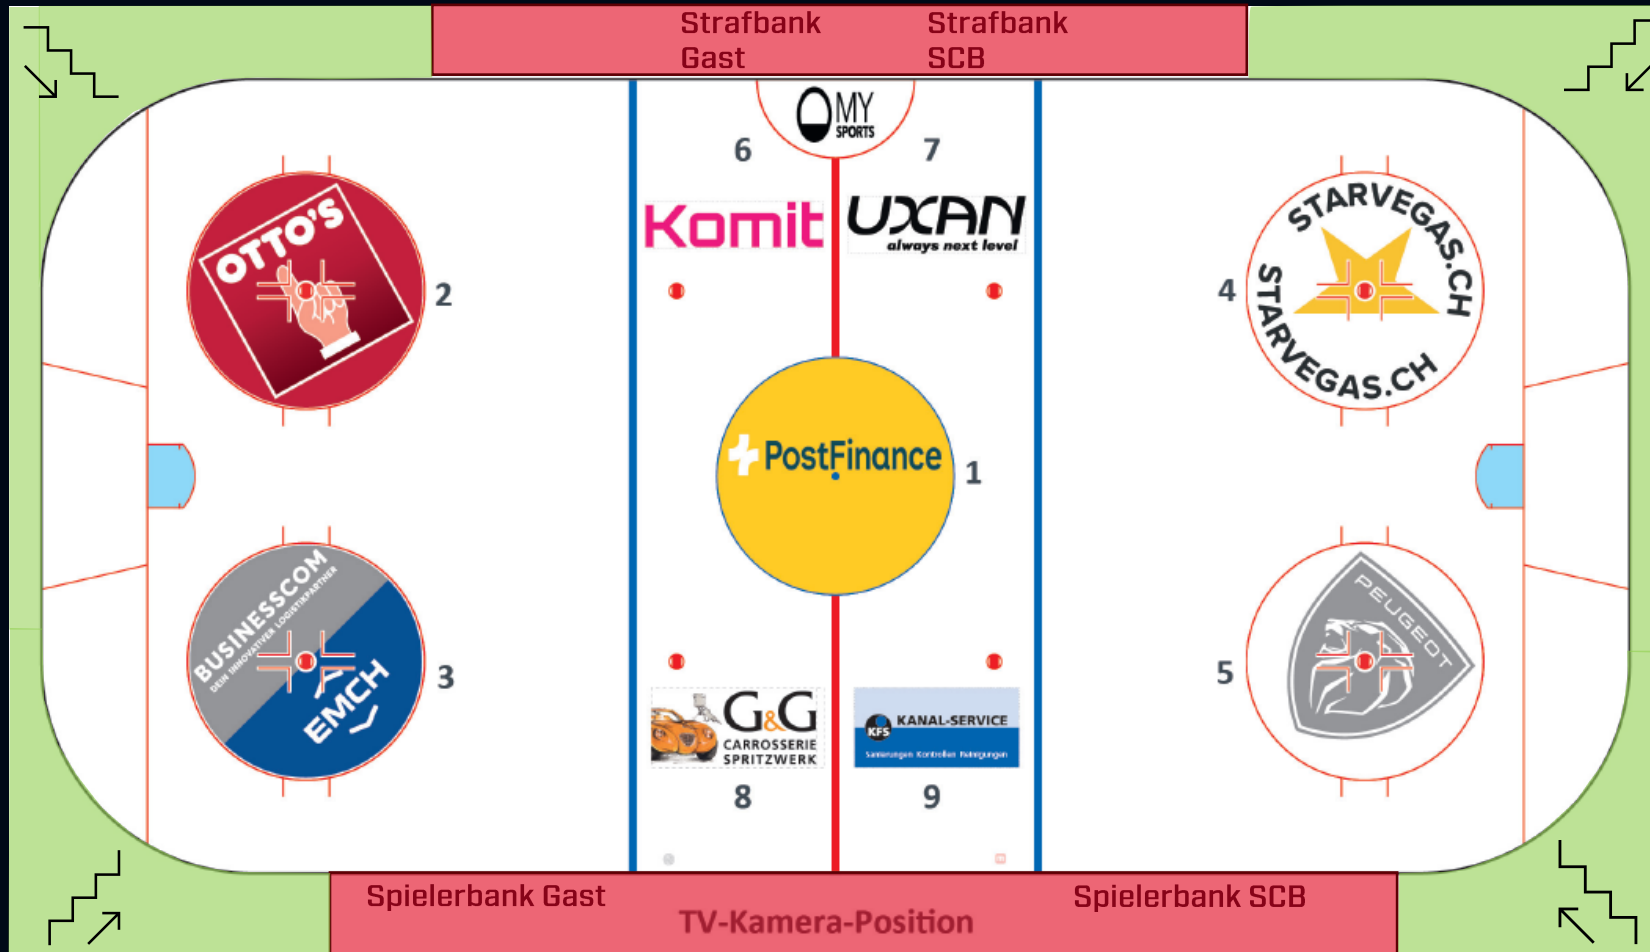

04 FOTOGRAFENZEONE RUND UMS EISFELD

In allen grünen Bereichen gilt Westenpflicht. Wer keine Weste besitzt, soll sich bis spätestens 12:00 Uhr am Vortag des Spiels unter medien@scb.ch melden.

Zugang rund ums Eisfeld über den Sitzplatzbereich die Treppe hinunter.