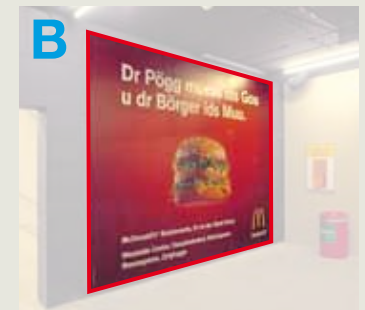

WERBEFLÄCHEN

Plakate Village

Möchten Sie im Zuhause der grössten Eishockey Fangemeinde Europas Präsenz markieren? Branden Sie eine Werbefläche im Fan-Village, dort wo sich die Fans vor, während und nach dem Spiel aufhalten und verpflegen. Das perfekte Umfeld mit Spannung, Geselligkeit, Freude und Spass.

Leistungen & Fakten

- 3 x 4 m Plakat bei einem Aufgang zum daily.job Village und zur Stehrampe (Foto A)
- 3 x 4 m Plakat an der grossen Wand zentral im daily.job Village (Foto B)
- F12-Plakat (271,5 x 128 cm) im daily.job Village (Foto C)
- Schräge Fläche (575 x 600 cm) im daily.job Village (Foto D)
- A1-Plakat an einer Säule (Foto E)
- F12-Plakat (271,5 x 128 cm) im Aufgang zum daily.job Village (Foto F)

Preise

- 3 x 4 m Plakat (A + B): CHF 5'000.–
- F12-Plakat (C + F): CHF 2'000.–
- Schräge Fläche (D): CHF 5'000.–
- A1-Plakat (Foto E): CHF 1'000.–

(Alle Preise verstehen sich exklusive MwSt. und Produktionskosten)

GEHT UNTER
DIE HAUT
24/7